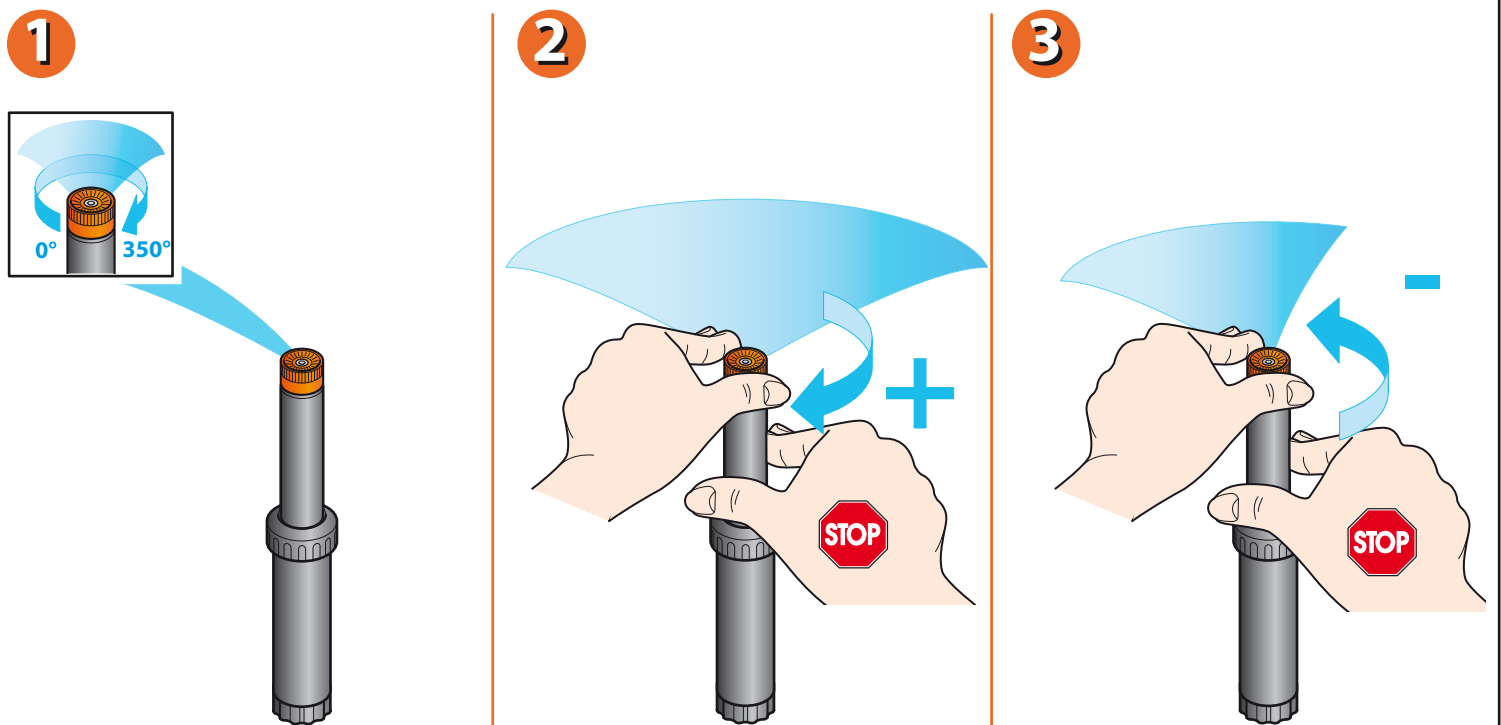

Pour modifier la direction du jet, tournez la tige en sens horaire ou antihoraire en bloquant le corps de l'arroseur. Cette opération doit être effectuée quand l'installation fonctionne.

Pop-Up 90° - 180° (cod.): 90095 (2") - 90096 (3") - 90097 (4") - 90053 - 90054 - 90055
Pop-Up réglables (cod.): 90004 - 90005 - 90006 - 90019

Pour modifier l'angle d'arrosage de 0° à 350° : tourner la bague rainurée en sens horaire pour l'augmenter, en sens antihoraire pour le diminuer.

Pop-Up réglables (cod.): 90004 - 90005 - 90006 - 90019

Pour régler la longueur du jet : lorsque l'installation fonctionne, introduire une clé à douille de 3 mm sur la vis placée sur la tête de l'arroseur. Tournez en sens antihoraire pour augmenter la portée, en sens horaire pour la réduire.