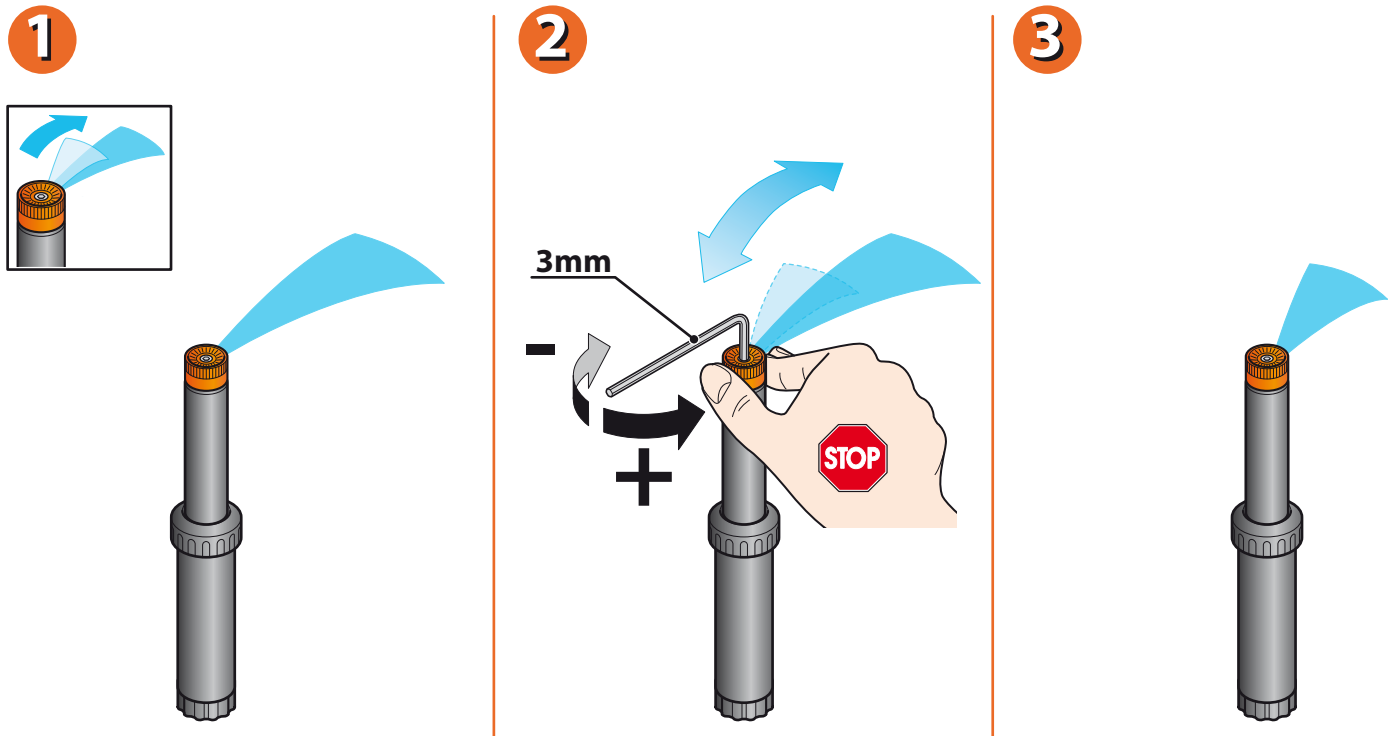

Pour modifier la direction du jet, tournez la tige en sens horaire ou antihoraire en bloquant le corps de l'arroseur. Cette opération doit être effectuée quand l'installation fonctionne.

Pop-Up 90° - 180° (cod.): 90095 (2") - 90096 (3") - 90097 (4") - 90053 - 90054 - 90055
Pop-Up réglables (cod.): 90004 - 90005 - 90006 - 90019

Pour modifier l'angle d'arrosage de 0° à 350° : tourner la bague rainurée en sens horaire pour l'augmenter, en sens antihoraire pour le diminuer.

Pop-Up réglables (cod.): 90004 - 90005 - 90006 - 90019

Pour régler la longueur du jet : lorsque l'installation fonctionne, introduire une clé à douille de 3 mm sur la vis placée sur la tête de l'arroseur. Tournez en sens antihoraire pour augmenter la portée, en sens horaire pour la réduire.

Pop-Up réglables (cod.): 90004 - 90005 - 90006 

Bar	90°	180°	270°	360°	r	
	l/min	l/min	l/min	l/min	m	m
1,5	2,8	5,3	7,7	9,2	4,0 m	5,7 m
2,0	3,3	5,8	9,0	10,8	4,5 m	6,4 m
3,0	4,0	6,9	10,8	13,0	5,0 m	7,1 m

Pop-Up réglables (cod.): 90019 

Bar	90°	180°	270°	360°	r	
	l/min	l/min	l/min	l/min	m	m
1,5	2	3,3	4,5	6	3,75 m	5,3 m
2,0	2,2	3,6	5,2	6,8	4,0 m	5,7 m
3,0	2,5	4,4	6,4	8,2	4,25 m	6,0 m

Pop-Up 90° (cod.): 90095 - 90096 - 90097 