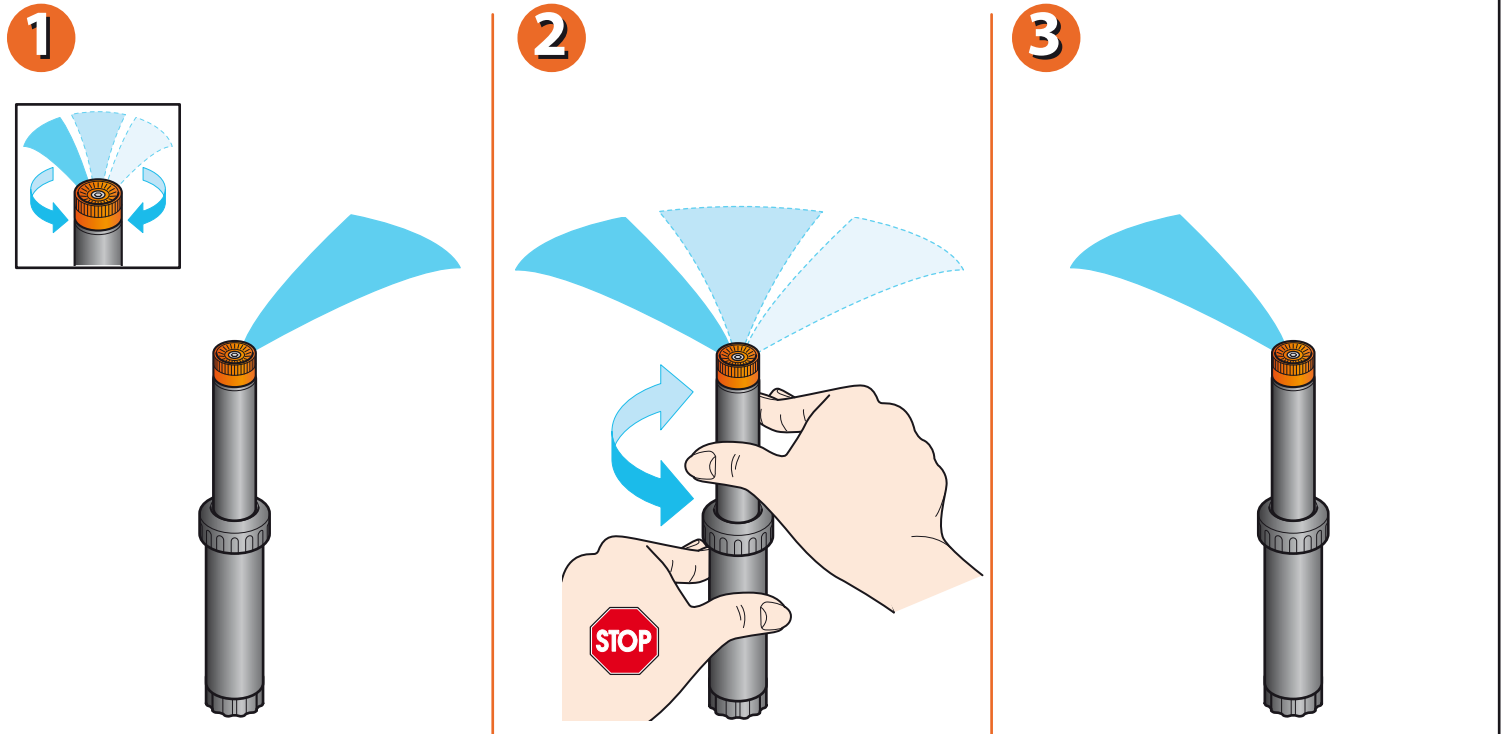

Pour modifier la direction du jet, tournez la tige en sens horaire ou antihoraire en bloquant le corps de l'arroseur. Cette opération doit être effectuée quand l'installation fonctionne.

Pop-Up 90° - 180° (cod.): 90095 (2") - 90096 (3") - 90097 (4") - 90053 - 90054 - 90055
Pop-Up réglables (cod.): 90004 - 90005 - 90006 - 90019

Pour modifier l'angle d'arrosage de 0° à 350° : tourner la bague rainurée en sens horaire pour l'augmenter, en sens antihoraire pour le diminuer.

Pop-Up réglables (cod.): 90004 - 90005 - 90006 - 90019

Pour régler la longueur du jet : lorsque l'installation fonctionne, introduire une clé à douille de 3 mm sur la vis placée sur la tête de l'arroseur. Tournez en sens antihoraire pour augmenter la portée, en sens horaire pour la réduire.

Pop-Up réglables (cod.): 90004 - 90005 - 90006 

Bar	90°	180°	270°	360°	r	
	l/min	l/min	l/min	l/min	m	m
1,5	2,8	5,3	7,7	9,2	4,0 m	5,7 m
2,0	3,3	5,8	9,0	10,8	4,5 m	6,4 m
3,0	4,0	6,9	10,8	13,0	5,0 m	7,1 m